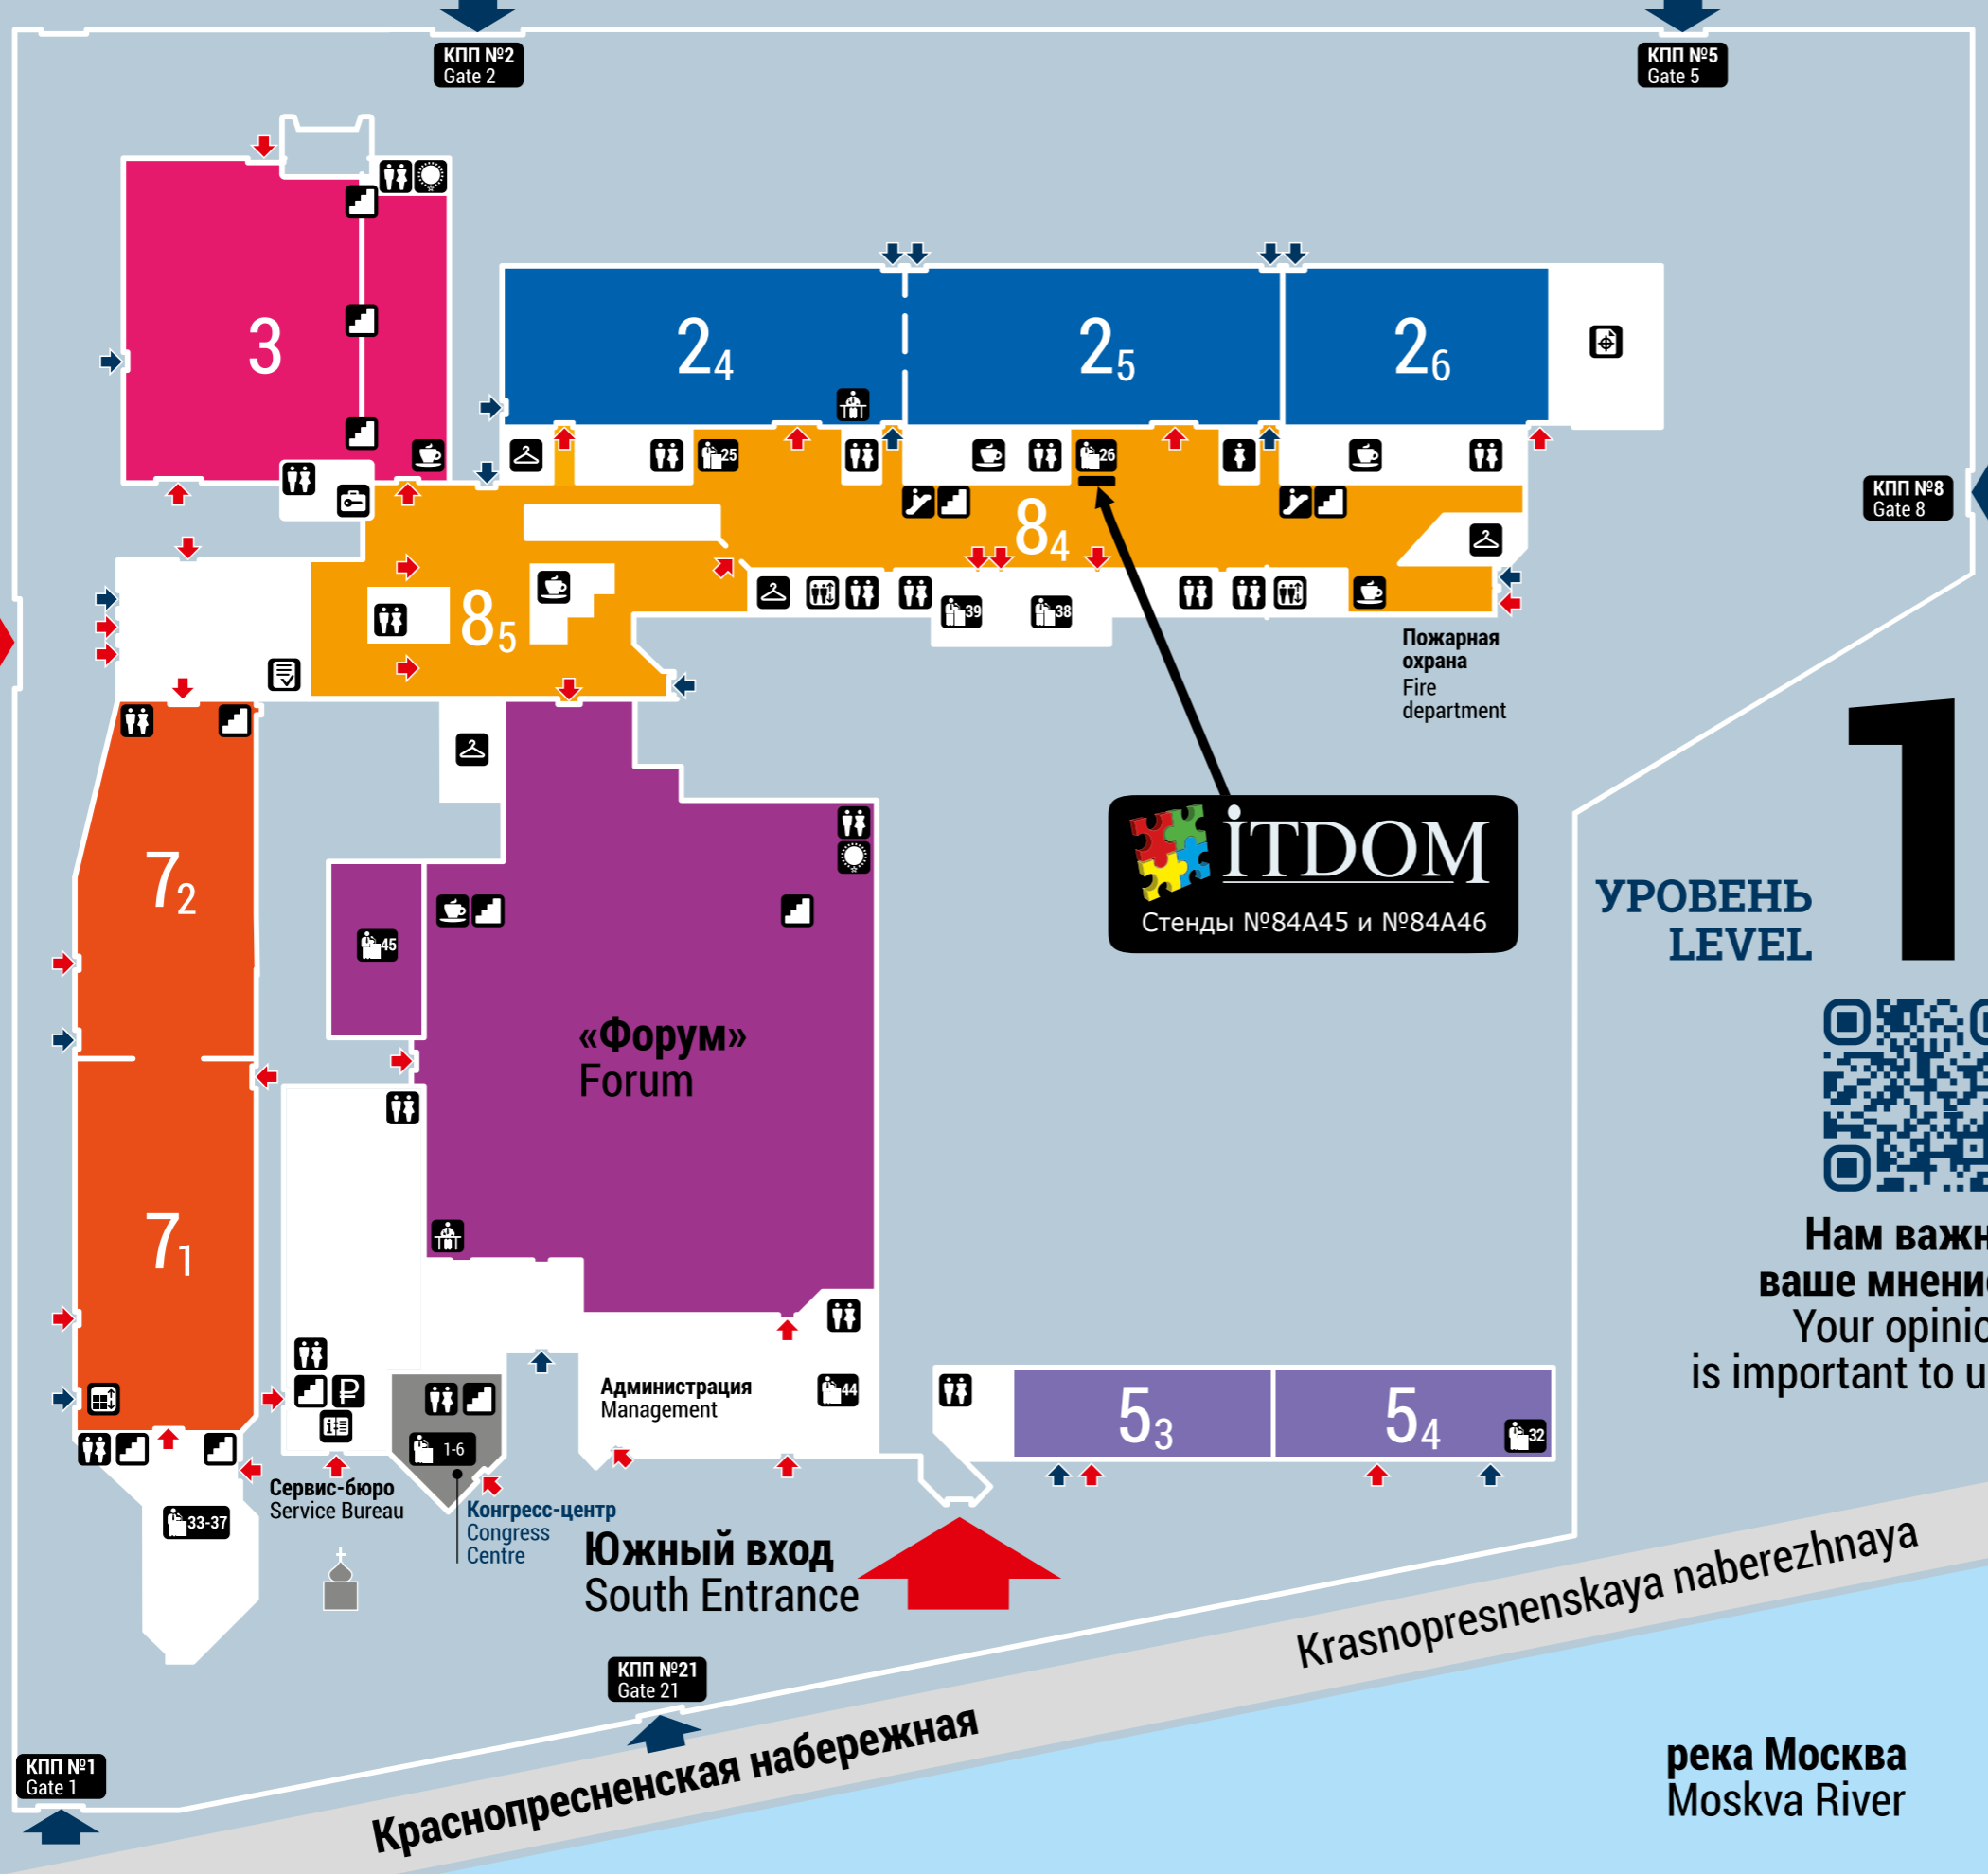

Западный вход
West Entrance

Ст. м. «Выставочная», «Деловой центр»
Ystavochhnaya, Delovoy Tsentr metro stations

Москва-Сити
Moscow City

- Эскалатор / Escalator
- Лестница / Staircase
- Лифт грузовой / Service lift
- Лифт пассажирский / Passenger lift
- Гардероб / Cloakroom
- Банкомат / ATM
- Билеты / Ticket office
- «Экспоконста» / Expoconsta
- Конгрессные помещения / Congress premises
- Туалет / WC
- Кафе / Cafe
- Камера хранения / Luggage room
- Сервис-бюро / Service Bureau
- «Эксповестранс» / Expowestrans
- Типография / Printing shop
- Регистрация посетителей / Visitor registration
- Администратор павильона / Pavilion manager
- Дирекция выставки / Exhibition management
- Медпункт / First aid
- Выставочная таможня / Exhibition customs
- Контрольно-пропускной пункт / Gate
- Вход для посетителей / Entrance for visitors
- Монтажные ворота / Assembly gate

КОНГРЕСС-ЦЕНТР CONGRESS CENTRE			ПАВИЛЬОН №7 (зал 6) PAVILION No.7 (Hall 6)		
№	Название No. Name	Эт. Fl.	№	Название No. Name	Эт. Fl.
1	Мраморный зал / Marble Hall	1	33	Комната для семинаров / Seminar Room	2
2	Пресс-зал / Press Hall	2	34	Банкетный зал / фойе / Banquet Hall / Lobby	3,4
3	Переговорная комната / Meeting Room	2	35	Конференц-зал / фойе / Conference Hall / Lobby	4,5
4	Пресс-центр / Press Centre	2	36	Зал «Панорама» / Panoramic Hall	4
5	Зал «Стеклянный купол» / SkyLight Hall	3	37	VIP-переговорная / VIP Meeting Room	4
6	VIP-переговорная / VIP Meeting Room	3			

ПАВИЛЬОН №2 PAVILION No.2			ПАВИЛЬОН №8 PAVILION No.8		
№	Название No. Name	Эт. Fl.	№	Название No. Name	Эт. Fl.
25	Зал семинаров №3 (зал 4) / Seminar Hall No.3 (Hall 4)	1	38	Конференц-зал (зал 4) / Conference Hall (Hall 4)	1
26	Зал семинаров №4 (зал 5) / Seminar Hall No.4 (Hall 5)	1	39	Зал фуршетов (зал 4) / Buffet Hall (Hall 4)	1

УРОВЕНЬ
LEVEL

Нам важно
ваше мнение!
Your opinion
is important to us!

1959-2024

Краснопресненская набережная
Krasnopresnenskaya naberezhnaya

Южный вход
South Entrance

река Москва
Moskva River